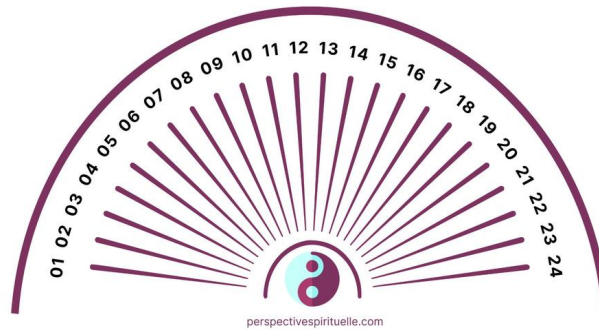

Planche pendule loto PDF

1 2 3 4 5 6 7

8 9 10 11 12 13 14

15 16 17 18 19 20 21

22 23 24 25 26 27 28

29 30 31 32 33 34 35

36 37 38 39 40 41 42

43 44 45 46 47 48 49

perspectivespirituelle.com

Qu'est-ce qu'une planche de pendule ?

En quoi est-ce différent de la planche Oujia ?

Comment utiliser votre planche pour pendule ?