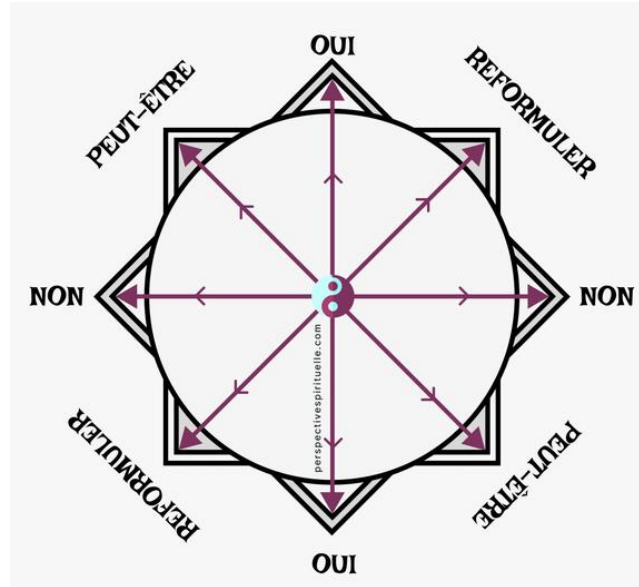

Planche Pendule Oui Non à imprimer

OUI

perspectivespirituelle.com

NON

Planche pendule oui non à imprimer alphabet